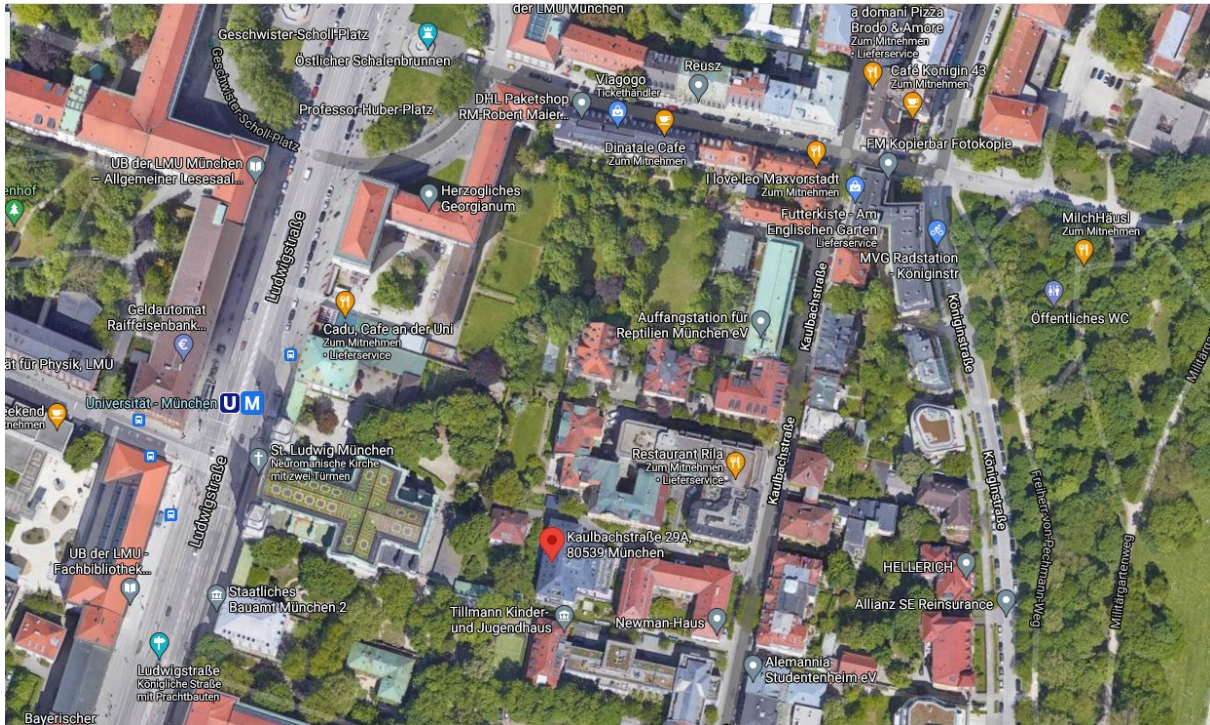

JESUITEN
in Zentraleuropa

ANFAHRT

Zentraleuropäische Provinz der Jesuiten | Kaulbachstraße 29a | 80539 München
T +49 89 38185 241 | www.jesuiten.org

Das Provinzialat (Canisiushaus) der Deutschen Provinz der Jesuiten liegt neben der Hochschule für Philosophie bzw. dem Berchmanskolleg und in unmittelbarer Nähe zur Ludwig-Maximilians-Universität. Am einfachsten erreichen Sie uns mit den S- und U-Bahnen des öffentlichen Nahverkehrs.

Vom Hauptbahnhof kommend:

Möglichkeit 1:

- ▶ U-Bahn Linie 4 bzw. 5 bis zur Haltestelle „Odeonsplatz“
- ▶ umsteigen in die Linie 3 bzw. 6 zur Haltestelle „Universität“
- ▶ über die Veterinärstraße rechts in die Kaulbachstraße
- ▶ an der Hochschule für Philosophie (rechte Straßenseite) vorbei
- ▶ rechts in die Stichstraße – über dem Eingang zum Provinzialat steht „Canisiushaus“

Möglichkeit 2:

- ▶ U-Bahn Linie 1 bzw. 2 bis zur Haltestelle „Sendlinger Tor“
- ▶ umsteigen in die Linie 3 bzw. 6 zur Haltestelle „Universität“
- ▶ über die Veterinärstraße rechts in die Kaulbachstraße
- ▶ an der Hochschule für Philosophie (rechte Straßenseite) vorbei
- ▶ rechts in die Stichstraße – über dem Eingang zum Provinzialat steht „Canisiushaus“

Möglichkeit 3:

- ▶ S-Bahn Richtung Marienplatz bis zur Haltestelle „Marienplatz“
- ▶ umsteigen in die U-Bahn Linie 3 bzw. 6 zur Haltestelle „Universität“
- ▶ über die Veterinärstraße rechts in die Kaulbachstraße
- ▶ an der Hochschule für Philosophie (rechte Straßenseite) vorbei
- ▶ rechts in die Stichstraße – über dem Eingang zum Provinzialat steht „Canisiushaus“